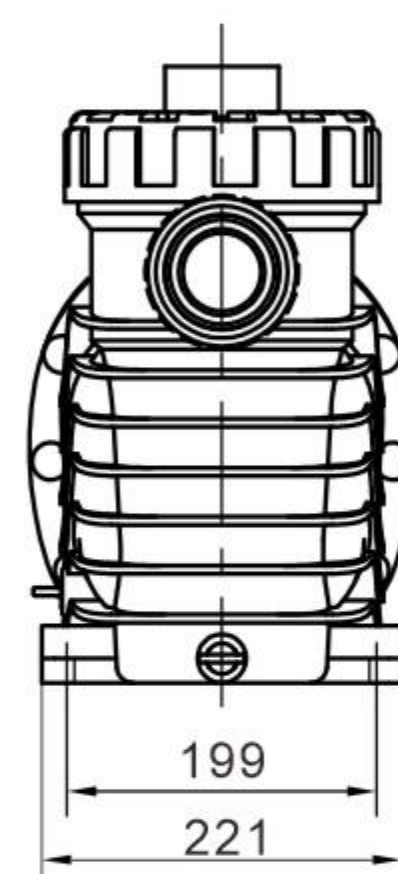

Specification and size:

Model	Voltage	Connection Size	Output Power	Weight	Length	Width	Height
	(V)		(kW)	(kg)	(mm)	(mm)	(mm)
AK-150	220	DN50	1.1	20.8	700	221	378
AK-200	220/380	DN50	1.5	22.0	700	221	378
AK-300	220/380	DN50	2.2	24.0	700	221	378
AK-350	220/380	DN50	2.6	25.0	700	221	378