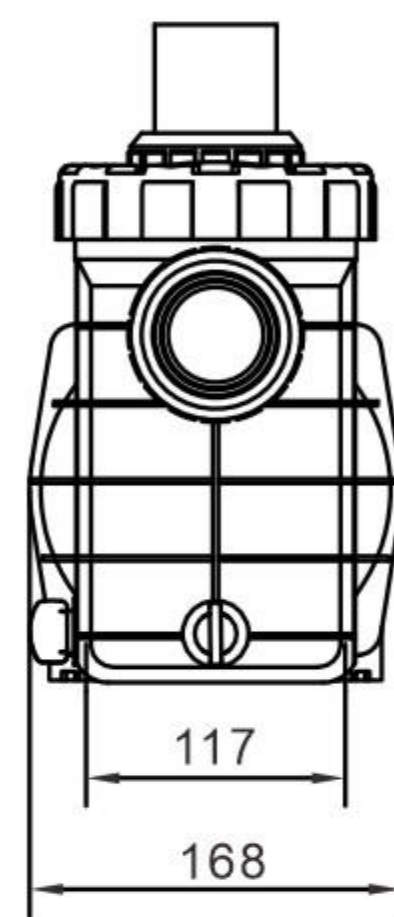

### Specification and size:

Model	Voltage	Power		Connection Size	Hmax	Qmax	Length	Width	Height	Weight
	(V)	(kW)	(HP)		(m)	(m³/h)	(mm)	(mm)	(mm)	(kg)
<b>ABS-030</b>	220	0.25	0.3	DN40	6	7	500	168	245	9
<b>ABS-050</b>	220	0.37	0.5	DN40	7	10	500	168	245	9
<b>ABS-075</b>	220	0.55	0.75	DN40	12	15	500	168	245	11
<b>ABS-100</b>	220	0.75	1	DN40	13	16	500	168	245	11
<b>ABS-150</b>	220	1.1	1.5	DN40	15	20	500	168	245	15