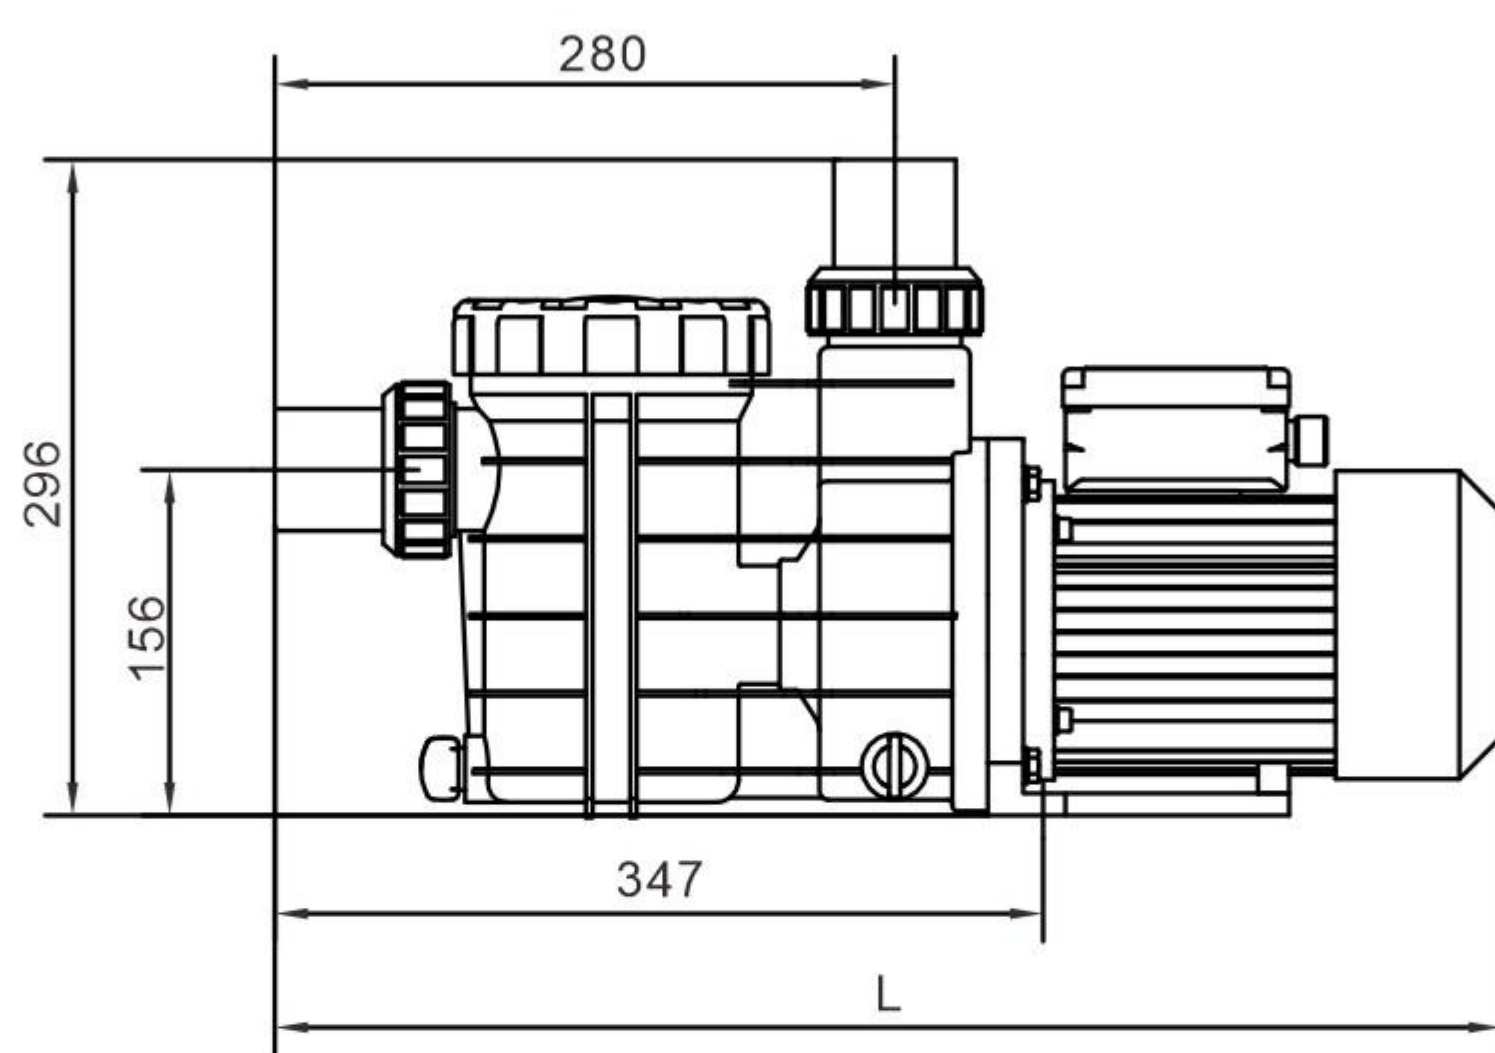

### Specification and size:

Model	Voltage	Power		Connection Size	Hmax	Qmax	Length	Width	Height	Weight
	(V)	(kW)	(HP)		(m)	(m³/h)	(mm)	(mm)	(mm)	(kg)
<b>ABS-030</b>	220	0.25	0.3	DN40	6	7	500	168	245	9
<b>ABS-050</b>	220	0.37	0.5	DN40	7	10	500	168	245	9
<b>ABS-075</b>	220	0.55	0.75	DN40	12	15	500	168	245	11
<b>ABS-100</b>	220	0.75	1	DN40	13	16	500	168	245	11
<b>ABS-150</b>	220	1.1	1.5	DN40	15	20	500	168	245	15